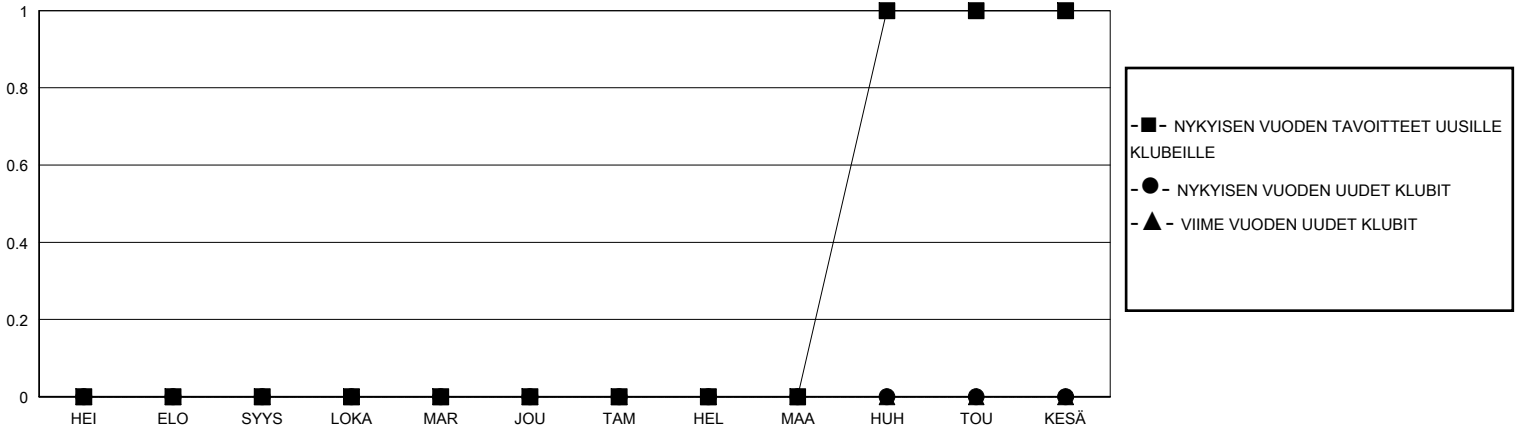

MONTHLY MEMBERSHIP PROGRESS REPORT

District 107 M

Results as of: 11/30/2024

GMT:

SIJAINTI FINLAND

GMT VAALIPIIRI

Klubit				jäsentä			
TULOKSET 2024-2025				TULOKSET 2024-2025			
NELJÄNNES	UUDEN KLUBIN TAVOITE	UUDET KLUBIT	LOPETETUT KLUBIT	NELJÄNNES	JÄSENKASVUN NETTOTAVOITE	TOTEUTUNUT JÄSENKASVU	POISTETUT JÄSENET (mukaan lukien siirrot)
HEI/ELO/SYYS	0	0	0	HEI/ELO/SYYS	10	15	22
LOKA/MAR/JOU	0	0	0	LOKA/MAR/JOU	20	7	27
TAM/HEL/MAA	0	0	0	TAM/HEL/MAA	20	0	0
HUH/TOU/KESÄ	1	0	0	HUH/TOU/KESÄ	20	0	0

TAVOITTEET JA UUDET KLUBIT, KUMULATIIVINEN

TAVOITTEET JA JÄSENET, KUMULATIIVINEN

LAKKAUTETUT KLUBIT: 0

11 CLUBS OF 55 LISÄNNYTTÄ YHDEN TAI USEAMMAN UUTTA JÄSENTÄ

SUKUPUOLIJAKAUMA

MIES 970 (77.54%)
NAINEN 281 (22.46%)