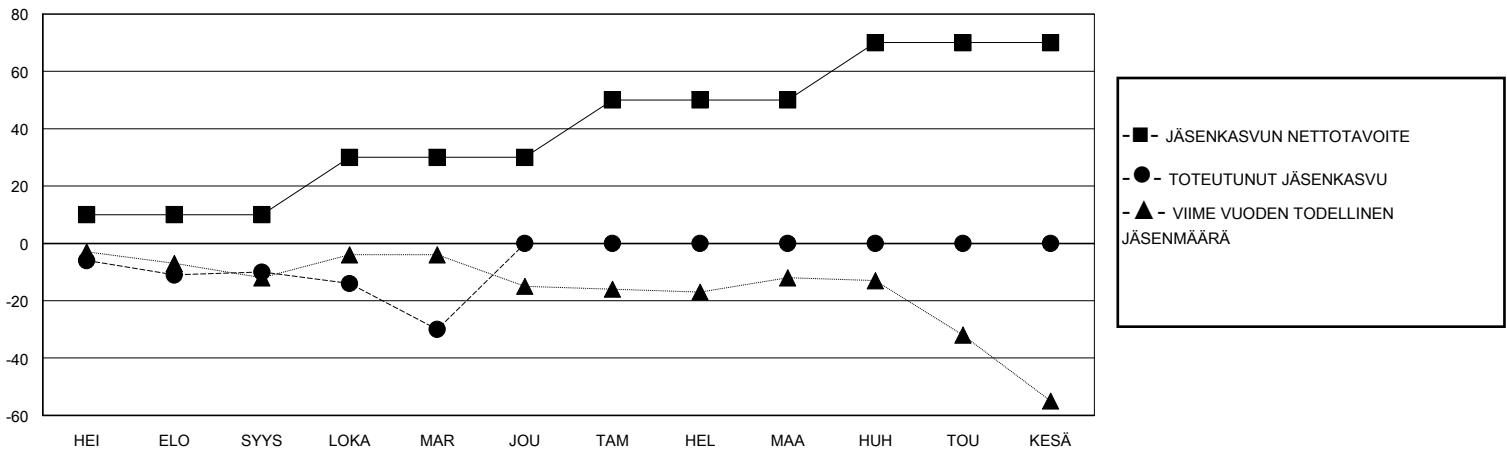

MONTHLY MEMBERSHIP PROGRESS REPORT

District 107 M

Results as of: 11/30/2024

GMT:

SIJAINTI FINLAND

GMT VAALIPIIRI

Klubit				jäsentä			
TULOKSET 2024-2025				TULOKSET 2024-2025			
NELJÄNNES	UUDEN KLUBIN TAVOITE	UUDET KLUBIT	LOPETETUT KLUBIT	NELJÄNNES	JÄSENKASVUN NETTOTAVOITE	TOTEUTUNUT JÄSENKASVU	POISTETUT JÄSENET (mukaan lukien siirrot)
HEI/ELO/SYYS	0	0	0	HEI/ELO/SYYS	10	15	22
LOKA/MAR/JOU	0	0	0	LOKA/MAR/JOU	20	7	27
TAM/HEL/MAA	0	0	0	TAM/HEL/MAA	20	0	0
HUH/TOU/KESÄ	1	0	0	HUH/TOU/KESÄ	20	0	0

TAVOITTEET JA UUDET KLUBIT, KUMULATIIVINEN

TAVOITTEET JA JÄSENET, KUMULATIIVINEN

LAKKAUTETUT KLUBIT: 0

11 CLUBS OF 55 LISÄNNYTTÄ YHDEN TAI USEAMMAN UUTTA JÄSENTÄ

SUKUPUOLIJAKAUMA

MIES 970 (77.54%)
NAINEN 281 (22.46%)